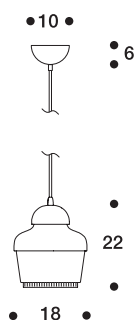

A330

design Alvar Aalto 1954

RIIPPUVALAISIN A330

Kiillotettua messinkiä, kiillotettu messinkirengas. Kattopistotulppa. Johto valkoista muovia, 200 cm. 11W, E27 (energiansäästölamppu) 60W, E27 (hehkulamppu)

TAKLAMPA A330

Polerad mässing med polerad mässingring. Takstickpropp. Sladden av vit plast, längd 200 cm. 11W, E27 (lågenergilampa) 60W, E27 (glödlampa)

PENDANT LAMP A330

Polished brass with polished brass ring. Light fixture plug. White plastic cable, 200 cm. 11W, E27 (compact fluorescent) 60W, E27 (incandescent)

HÄNGELEUCHTE A330

Poliertes Messing mit poliertes Messingring. Kontaktstecker zur Decke. Das Kabel aus weissem Kunststoff. Kabellänge 200 cm. 11W, E27 (Energiespar) 60W, E27 (Glühbirne)

artek
artek.fi