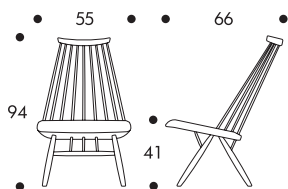

artek
artek.fi