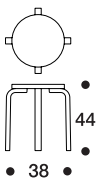

60, E60 "PAIMIO"

design Alvar Aalto 1933-34

JAKKARA 60 JAKKARA E60

Kolme jalkaa (60) tai neljä jalkaa (E60).
Jalat koivua, lakattu luonnonvärinen.
Istuin maalattu oranssi, vihreä, keltainen,
turkoosi, musta tai valkoinen.
Pinottava.

PALL 60 PALL E60

Tre ben (60) eller fyra ben (E60).
Ben i klarlackad björk.
Sits lackad i orange, grön, gul, turkos,
svart eller vit.
Stapelbar.

STOOL 60 STOOL E60

Three legs (60) or four legs (E60).
Legs birch, natural lacquered.
Seat lacquered in orange, green, yellow,
turquoise, black or white.
Stackable.

HOCKER 60 HOCKER E60

Drei Beine (60) oder vier Beine (E60).
Beine Birke, klarlackiert.
Sitz orange, grün, gelb, türkis, schwarz
oder weiss lackiert.
Stapelbar.

artek
artek.fi