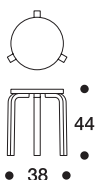

60, E60 "PAIMIO"

design Alvar Aalto 1933-34

JAKKARA 60 JAKKARA E60

Kolme jalkaa (60) tai neljä jalkaa (E60).
Jalat koivua, lakattu luonnonvärinen.
Istuin maalattu oranssi, vihreä, keltainen,
turkoosi, musta tai valkoinen.
Pinottava.

PALL 60 PALL E60

Tre ben (60) eller fyra ben (E60).
Ben i klarlackad björk.
Sits lackad i orange, grön, gul, turkos,
svart eller vit.
Stapelbar.

STOOL 60 STOOL E60

Three legs (60) or four legs (E60).
Legs birch, natural lacquered.
Seat lacquered in orange, green, yellow,
turquoise, black or white.
Stackable.

HOCKER 60 HOCKER E60

Drei Beine (60) oder vier Beine (E60).
Beine Birke, klarlackiert.
Sitz orange, grün, gelb, türkis, schwarz
oder weiss lackiert.
Stapelbar.

artek
artek.fi