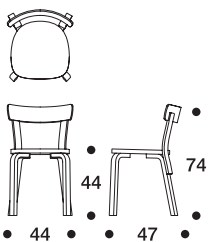

STUHL 69

Gestell Birke, klarlackiert. Sitz und Rücken orange, grün, gelb, türkis, schwarz oder weiss lackiert.