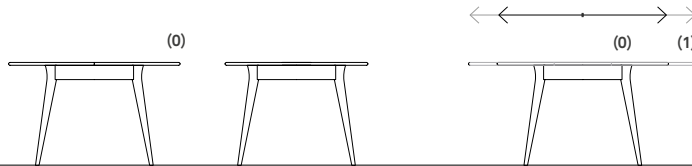

MIKADO MESAS FIJAS Y EXTENSIBLES

FIXED & EXTENDABLE TABLES / TABLES FIXES ET EXTENSIBLES
DESIGNED BY NADIA ARRATIBEL

ondarreta

1

MESA FIJA
FIXED TABLE
TABLE FIXE

H 750
LxP 1200x1000
1400x1200

2

MESA EXTENSIBLE
EXTENDABLE TABLE
TABLE EXTENSIBLE

Cerrada / Closed / Fermée (0)

H 750
LxP (0) 1200x1000
1400x1200

Abierta / Open / Ouvert (1)

H 750
LxP (1) 1600x1000
1800x1200

ACABADOS / FINISHES / FINITIONS

ESTRUCTURA Madera: hayas tintadas natural.
ENCIMERA Madera: hayas tintadas. Laminado +
contrachapado abedul.

FRAME Woods: stained beeches: natural
TABLETOP Woods: stained beeches. Plywood laminates

STRUCTURE Bois: hêtres teintés: naturel.
PLATEAU Bois: hêtres teintés.
Multiplis laminés

Medidas expresadas en milímetros /
Measurements in millimetres /
Dimensions en millimètres.