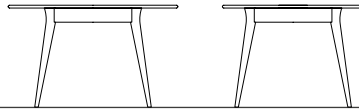

MIKADO MESAS FIJAS Y EXTENSIBLES

FIXED & EXTENDABLE TABLES / TABLES FIXES ET EXTENSIBLES
DESIGNED BY NADIA ARRATIBEL

ondarreta

1

MESA FIJA
FIXED TABLE
TABLE FIXE

H 750
LxP 1200x1000
1400x1200

2

MESA EXTENSIBLE
EXTENDABLE TABLE
TABLE EXTENSIBLE

Cerrada / Closed / Fermée (0)

H 750
LxP (0) 1200x1000
1400x1200

Abierta / Open / Ouvert (1)

H 750
LxP (1) 1600x1000
1800x1200

ACABADOS / FINISHES / FINITIONS

ESTRUCTURA Madera: hayas tintadas natural.
ENCIMERA Madera: hayas tintadas. Laminado +
contrachapado abedul.

FRAME Woods: stained beeches: natural
TABLETOP Woods: stained beeches. Plywood laminates

STRUCTURE Bois: hêtres teintés: naturel.
PLATEAU Bois: hêtres teintés.
Multiplis laminés

Medidas expresadas en milímetros /
Measurements in millimetres /
Dimensions en millimètres.