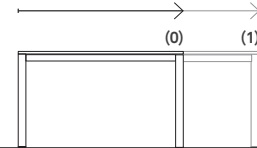

PUNTO

DESIGNED BY ONDARRETA TEAM

ondarreta

1

MESA FIJA
FIXED TABLE
TABLE FIXE

H 750
LxP 1100x700 / 1200x800 / 1300x900

2

MESA EXTENSIBLE
EXTENDABLE TABLE
TABLE EXTENSIBLE

Cerrada // Closed / Fermée (0)

H 750
L x P (0) 800x600 / 800x700 / 800x800 /
900x600 / 900x700 / 900x800 / 900x900 /
1000x600 / 1000x700 / 1000x800 / 1000x900 /
1100x600 / 1100x700 / 1100x800 / 1100x900 /
1200x600 / 1200x700 / 1200x800 / 1200x900 /
1300x600 / 1300x700 / 1300x800 / 1300x900 /
1400x600 / 1400x700 / 1400x800 / 1400x900 /
1500x600 / 1500x700 / 1500x800 / 1500x900

Abierta // Open / Ouvert (1)

H 750
L x P (1) 1200x600 / 1200x700 / 1200x800 /
1300x600 / 1300x700 / 1300x800 / 1300x900 /
1500x600 / 1500x700 / 1500x800 / 1500x900 /
1600x600 / 1600x700 / 1600x800 / 1600x900 /
1800x600 / 1800x700 / 1800x800 / 1800x900 /
2000x600 / 2000x700 / 2000x800 / 2000x900 /
2200x600 / 2200x700 / 2200x800 / 2200x900 /
2200x600 / 2200x700 / 2200x800 / 2200x900

Medidas expresadas en milímetros //
Measurements in millimetres /
Dimensions en millimètres.

H Altura // Height / Hauteur
L Anchura // Width / Largeur
P Profundidad // Depth / Profondeur

ACABADOS // FINISHES / FINITIONS