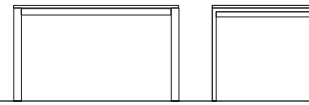

PUNTO

DESIGNED BY ONDARRETA TEAM

ondarreta

1

MESA FIJA
FIXED TABLE
TABLE FIXE

H 750
LxP 1100x700 / 1200x800 / 1300x900

2

MESA EXTENSIBLE
EXTENDABLE TABLE
TABLE EXTENSIBLE

Cerrada // Closed / Fermée (0)

H 750
L x P (0) 800x600 / 800x700 / 800x800 /
900x600 / 900x700 / 900x800 / 900x900 /
1000x600 / 1000x700 / 1000x800 / 1000x900 /
1100x600 / 1100x700 / 1100x800 / 1100x900 /
1200x600 / 1200x700 / 1200x800 / 1200x900 /
1300x600 / 1300x700 / 1300x800 / 1300x900 /
1400x600 / 1400x700 / 1400x800 / 1400x900 /
1500x600 / 1500x700 / 1500x800 / 1500x900

Abierta // Open / Ouvert (1)

H 750
L x P (1) 1200x600 / 1200x700 / 1200x800 /
1300x600 / 1300x700 / 1300x800 / 1300x900 /
1500x600 / 1500x700 / 1500x800 / 1500x900 /
1600x600 / 1600x700 / 1600x800 / 1600x900 /
1800x600 / 1800x700 / 1800x800 / 1800x900 /
2000x600 / 2000x700 / 2000x800 / 2000x900 /
2200x600 / 2200x700 / 2200x800 / 2200x900 /
2200x600 / 2200x700 / 2200x800 / 2200x900

Medidas expresadas en milímetros //
Measurements in millimetres /
Dimensions en millimètres.

H Altura // Height / Hauteur
L Anchura // Width / Largeur
P Profundidad // Depth / Profondeur

ACABADOS // FINISHES / FINITIONS