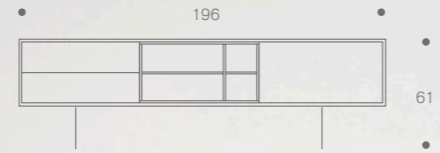

A3-2 / 1.473 €

A3-3 / 1.347 €