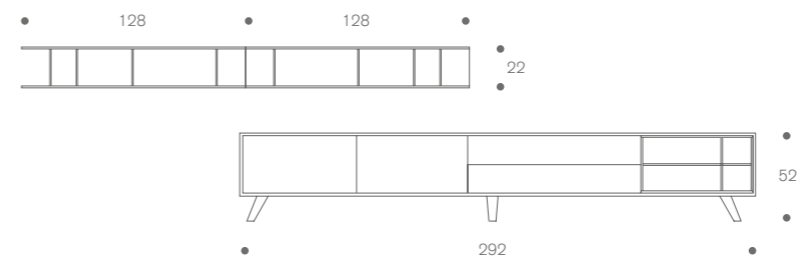

f = fondo / depth / profondeur / tiefe

A5	A5-2	A5-3
● Roble Sega / Segal oak / Eiche Sega / Chêne Sega	● Tobacco	● Dark Sega
● Grafito / Graphite / Graphit / Graphite	● Grafito / Graphite / Graphit / Graphite	● Pardo / Light grey / Hellgrau / Brun
		● Ocre / Ochre / Gelb / Ocre