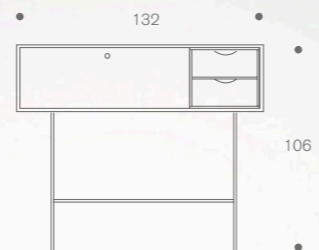

f = fondo / depth / profondeur / tiefe

A6	A6-2	A6-3
● Dark Sega	● Dark Sega	● Roble Sega / Segal oak
● Ocre / Ochre / Gelb / Ocre	● Vainilla / Vanilla / Vainille / Vanille	● Eiche Sega / Chêne Segal
		○ Blanco / White / Weiß / Blanc
		● Teja / Russet / Terracotta / Brique