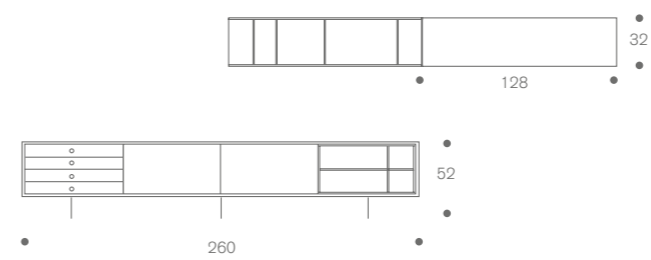

f = fondo / depth / profondeur / tiefe

- | A1 | A1-2 | A1-3 |
|--|--|---|
| ● Roble Segá / Segá oak
/ Eiche Segá / Chêne Segá | ● Roble Segá / Segá oak
/ Eiche Segá / Chêne Segá | ● Dark Segá |
| ○ Blanco / White / Weiß
/ Blanc | ● Ocre / Ochre / Gelb / Ocre | ● Safira / Sapphire
/ Taubenblau / Saphir |
| ● Teja / Russet / Terracotta
/ Brique | ● Grafito / Graphite / Graphit
/ Graphite | ● Nogal Natural/ Natural
Walnut / Nußbaum Natur
/ Noyer Naturel |
| | | ○ Blanco / White / Weiß
/ Blanc |