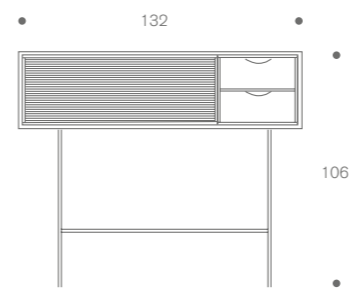

A6 / 1.821 €

f = fondo / depth / profondeur / tiefe

A6	A6-2	A6-3
● Dark Sega	● Dark Sega	● Roble Sega / Segal oak
● Ocre / Ochre / Gelb / Ocre	● Vainilla / Vanilla / Vainille / Vanille	● Eiche Sega / Chêne Segal
		○ Blanco / White / Weiß / Blanc
		● Teja / Russet / Terracotta / Brique