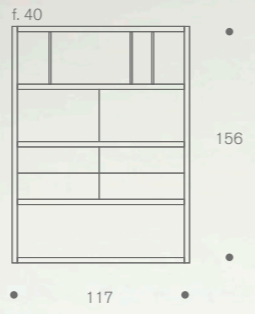

K6-2 / 2.139 €