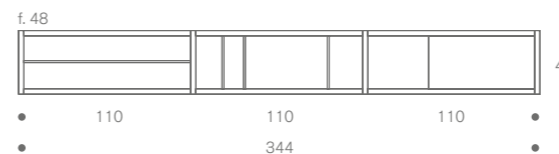

L6-2 / 1.472 €
*Per unit

L6 / 3.162 €

L6-3 / 2.310 €

f = fondo / depth / profondeur / tiefe

- | | | |
|---|--|--|
| <p>L6</p> <ul style="list-style-type: none"> ● Nogal Natural/ Natural
Walnut / Nußbaum Natur
/ Noyer Naturel ● Grafito / Graphite / Graphit
/ Graphite | <p>L6-2</p> <ul style="list-style-type: none"> ● Roble Natural / Natural oak
/ Eiche Segal / Chêne Segal ● Salmón / Salmon
/ Lachsfarben / Pêche ● Mora / Blackberry / Marsala
/ Prune ● Musgo / Moss Green
/ Moosgrün / Mousse ● Ocre / Ochre / Gelb / Ocre ● Grafito / Graphite / Graphit
/ Graphite ● Teja / Russet / Terracotta
/ Brique | <p>L6-3</p> <ul style="list-style-type: none"> ● Roble Natural / Natural oak
/ Eiche Segal / Chêne Segal ● Rosa / Pink / Rosé
/ Rose Poudré ● Salmón / Salmon
/ Lachsfarben / Pêche ● Teja / Russet / Terracotta
/ Brique |
|---|--|--|

KAI
COLLECTION
—
IDEAS

By Jean Louis Iratzoki

K1-2 / 1.461 €
*Cost of the marble not included

K1-3 / 1.613 €
*Cost of the marble not included

K1 / 2.401 €
*Cost of the marble not included

f = fondo / depth / profondeur / tiefe