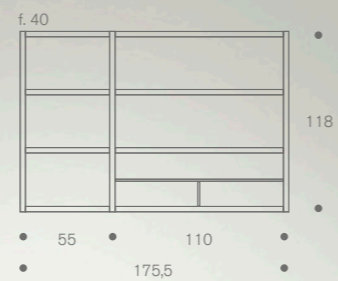

f = fondo / depth / profondeur / tiefe

K4	K4-2	K4-3
● Kai Light	● Kai Black	● Kai Light
● Teja / Russet / Terracotta / Brique	● Ocre / Ochre / Gelb / Ocre / Aguamarina / Aquamarine / Lichtgrün / Aquamarine	● Teja / Russet / Terracotta / Brique
● Pardo / Light grey / Hellgrau / Brun		○ Blanco / White / Weiß / Blanc