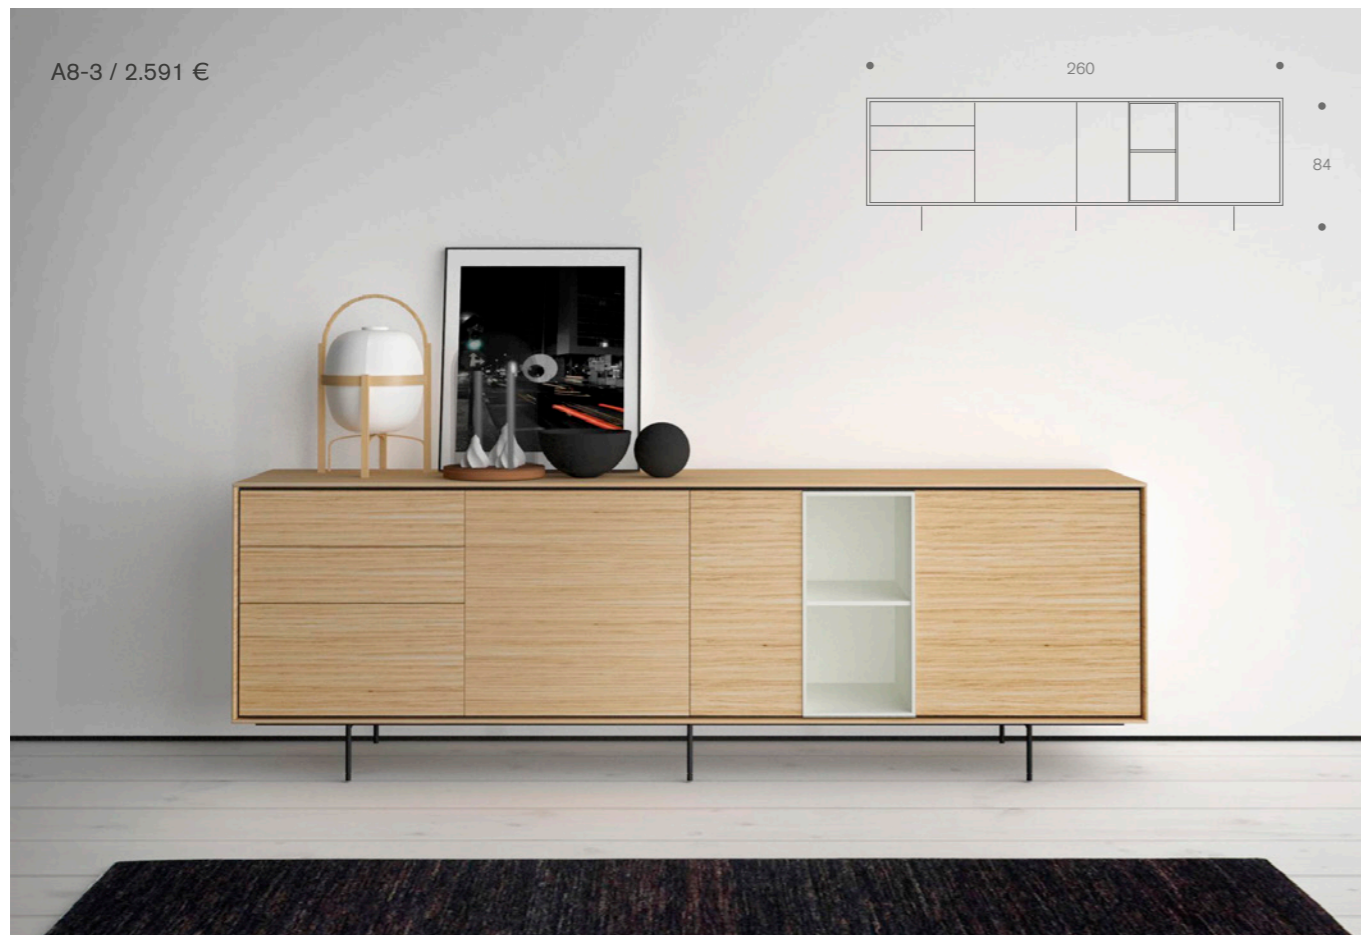

f = fondo / depth / profondeur / tiefe

A8	A8-2	A8-3
● Nogal Natural / Natural Walnut / Nußbaum Natur / Noyer Naturel	○ Blanco / White / Weiß / Blanc	● Roble Segá / Segá oak / Eiche Segá / Chêne Segá
● Visón / Mink / Vison / Vison	● Tobacco	○ Blanco / White / Weiß / Blanc