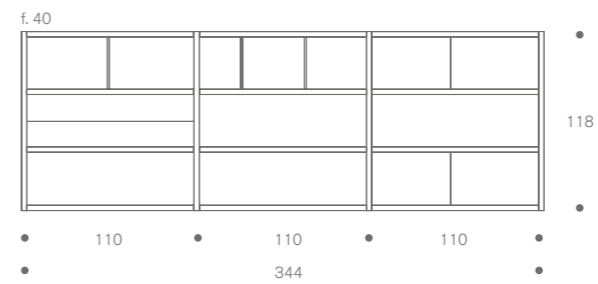

f = fondo / depth / profondeur / tiefe

K4	K4-2	K4-3
● Kai Light	● Kai Black	● Kai Light
● Teja / Russet / Terracotta / Brique	● Ocre / Ochre / Gelb / Ocre / Aguamarina / Aquamarine / Lichtgrün / Aquamarine	● Teja / Russet / Terracotta / Brique
● Pardo / Light grey / Hellgrau / Brun		○ Blanco / White / Weiß / Blanc