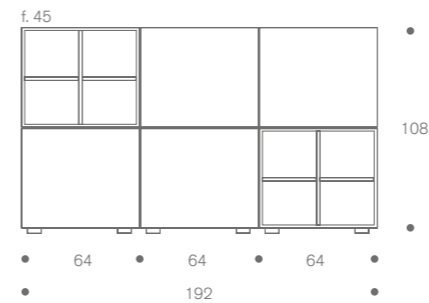

f = fondo / depth / profondeur / tiefe

L6 ● Nogal Natural/ Natural Walnut / Nußbaum Natur / Noyer Naturel ● Grafito / Graphite / Graphit / Graphite	L6-2 ● Roble Natural / Natural oak / Eiche Segal / Chêne Segal ● Salmón / Salmon / Lachsfarben / Pêche ● Mora / Blackberry / Marsala / Prune ● Musgo / Moss Green / Moosgrün / Mousse ● Ocre / Ochre / Gelb / Ocre ● Grafito / Graphite / Graphit / Graphite ● Teja / Russet / Terracotta / Brique	L6-3 ● Roble Natural / Natural oak / Eiche Segal / Chêne Segal ● Rosa / Pink / Rosé / Rose Poudré ● Salmón / Salmon / Lachsfarben / Pêche ● Teja / Russet / Terracotta / Brique