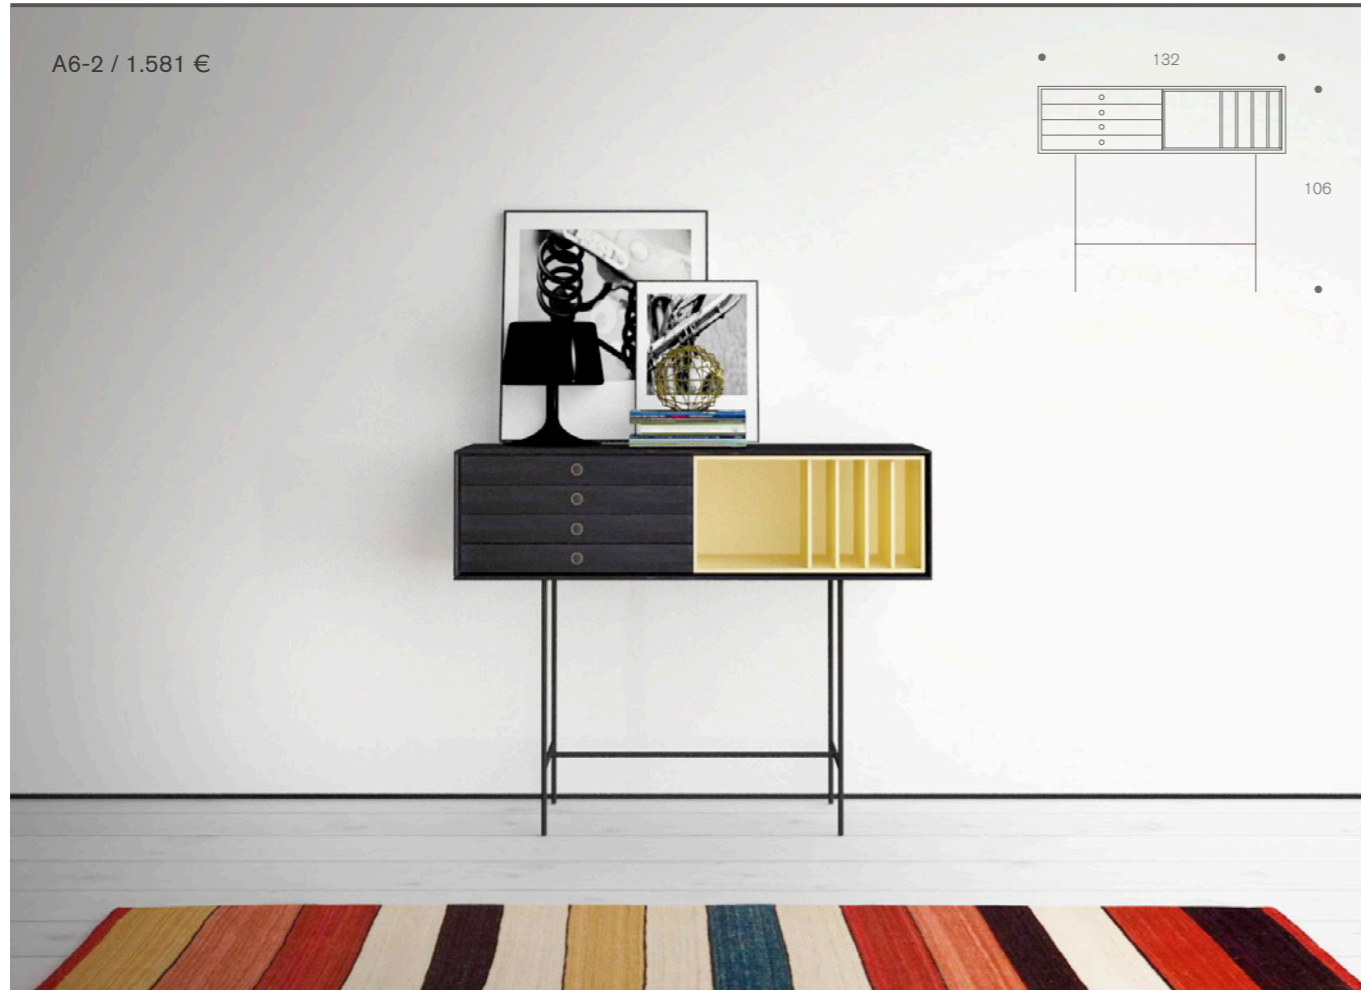

A6-3 / 1.602 €

A6-2 / 1.581 €