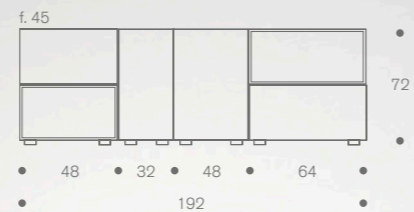

f = fondo / depth / profondeur / tiefe

L6 ● Nogal Natural/ Natural Walnut / Nußbaum Natur / Noyer Naturel ● Grafito / Graphite / Graphit / Graphite	L6-2 ● Roble Natural / Natural oak / Eiche Segal / Chêne Segal ● Salmón / Salmon / Lachsfarben / Pêche ● Mora / Blackberry / Marsala / Prune ● Musgo / Moss Green / Moosgrün / Mousse ● Ocre / Ochre / Gelb / Ocre ● Grafito / Graphite / Graphit / Graphite ● Teja / Russet / Terracotta / Brique	L6-3 ● Roble Natural / Natural oak / Eiche Segal / Chêne Segal ● Rosa / Pink / Rosé / Rose Poudré ● Salmón / Salmon / Lachsfarben / Pêche ● Teja / Russet / Terracotta / Brique