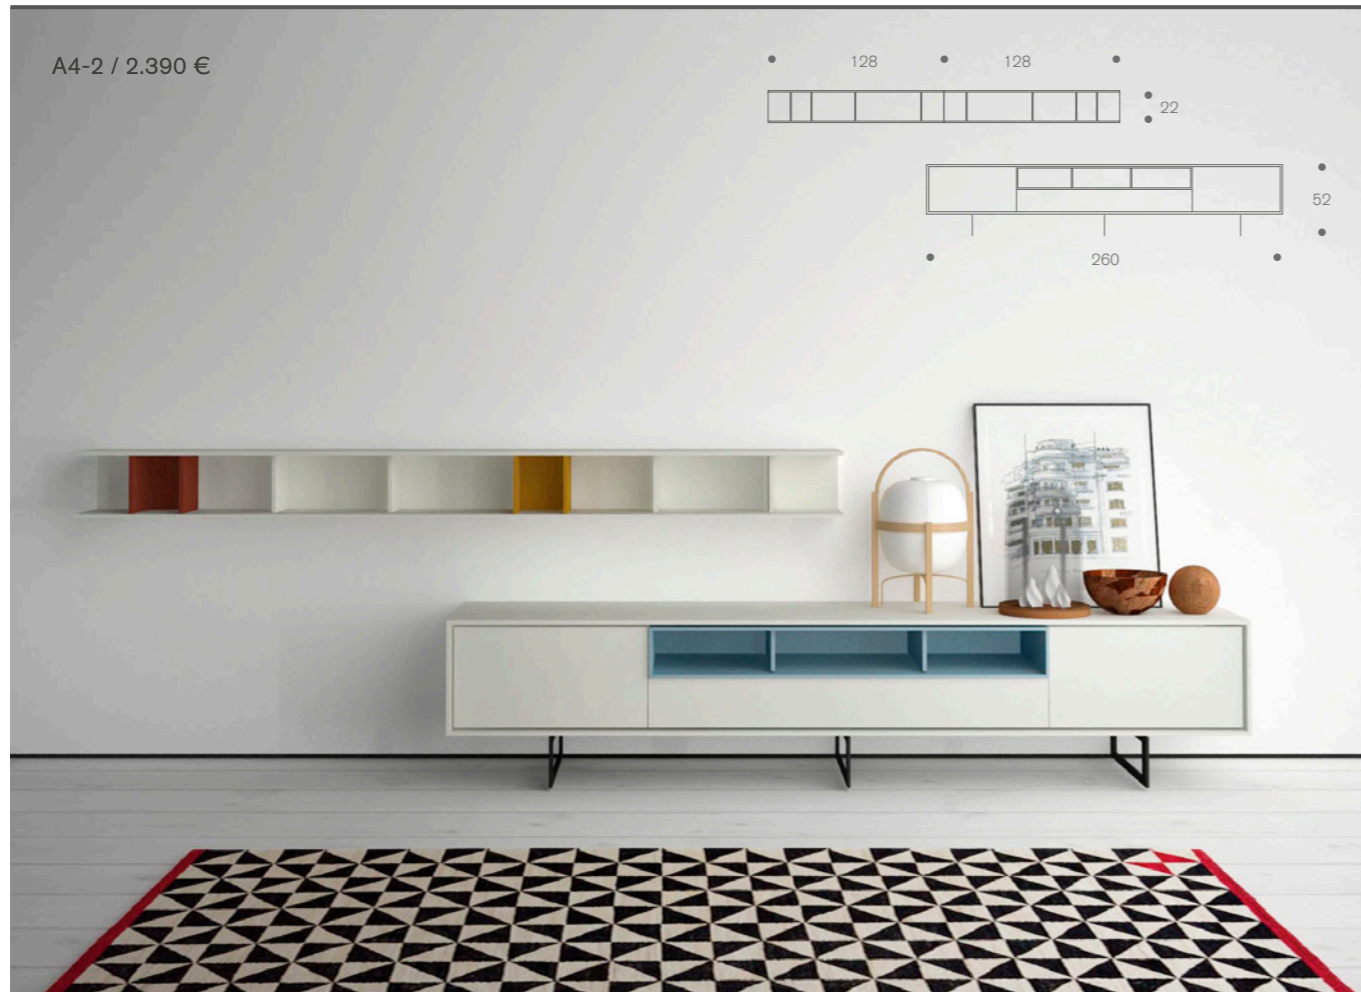

A3-2 / 1.473 €

A3-3 / 1.347 €

A3 / 1.870 €

f = fondo / depth / profondeur / tiefe

- | A3 | A3-2 | A3-3 |
|---|--|--|
| ● Roble Sega / Segal oak
/ Eiche Segal / Chêne Segal | ● Roble Segal / Segal oak
/ Eiche Segal / Chêne Segal | ● Roble Segal / Segal oak
/ Eiche Segal / Chêne Segal |
| ● Amarillo / Yellow / Gelb
/ Jaune | ● Rosa / Pink / Rosé
/ Rose Poudré | ● Safira / Sapphire
/ Taubenblau / Saphir |
| ● Grafito / Graphite / Graphit
/ Graphite | ● Mora / Blackberry / Marsala
/ Prune | ● Cielo / Sky / Himmelblau
/ Ciel |