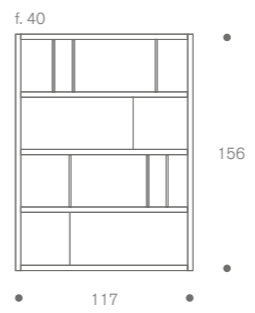

K6-2 / 2.139 €

K6 / 2.263 €

f = fondo / depth / profondeur / tiefe

K6	K6-2	K6-3
● Teja / Russet / Terracotta / Brique	● Kai Black	● Kai Light
● Kai Light	● Teja / Russet / Terracotta / Brique	● Safira / Sapphire / Taubenblau / Saphir
	● Vainilla / Vanilla / Vainille / Vanille	● Cielo / Sky / Himmelblau / Ciel
		● Teja / Russet / Terracotta / Brique