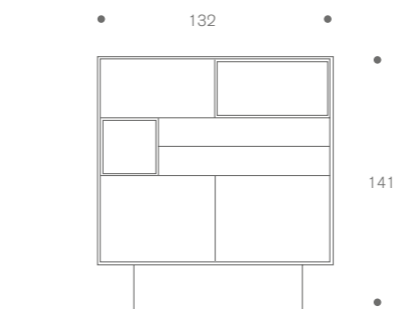

A9-2 / 2.306 €

A9-3 / 1.536 €

A9 / 1.551 €

f = fondo / depth / profondeur / tiefe

- | A9 | A9-2 | A9-3 |
|---|--|---|
| ● Roble Natural / Natural oak / Eiche Segal / Chêne Segal | ● Dark Segal | ● Grafito / Graphite / Graphit / Graphite |
| ● Grafito / Graphite / Graphit / Graphite | ○ Blanco / White / Weiß / Blanc | ● Roble Segal / Segal oak / Eiche Segal / Chêne Segal |
| ● Ocre / Ochre / Gelb / Ocre | ● Musgo / Moss Green / Moosgrün / Mousse | |