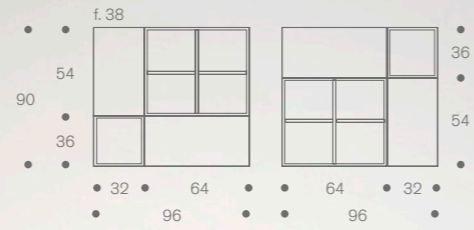

L6-2 / 1.472 €
*Per unit