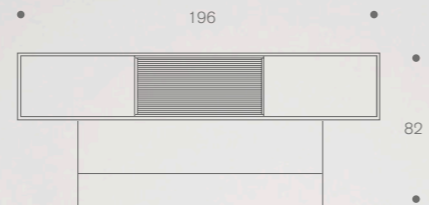

A9-2 / 2.306 €

f = fondo / depth / profondeur / tiefe

A9	A9-2	A9-3
● Roble Natural / Natural oak / Eiche Segal / Chêne Segal	● Dark Segal	● Grafito / Graphite / Graphit / Graphite
● Grafito / Graphite / Graphit / Graphite	○ Blanco / White / Weiß / Blanc	● Roble Segal / Segal oak / Eiche Segal / Chêne Segal
● Ocre / Ochre / Gelb / Ocre	● Musgo / Moss Green / Moosgrün / Mousse