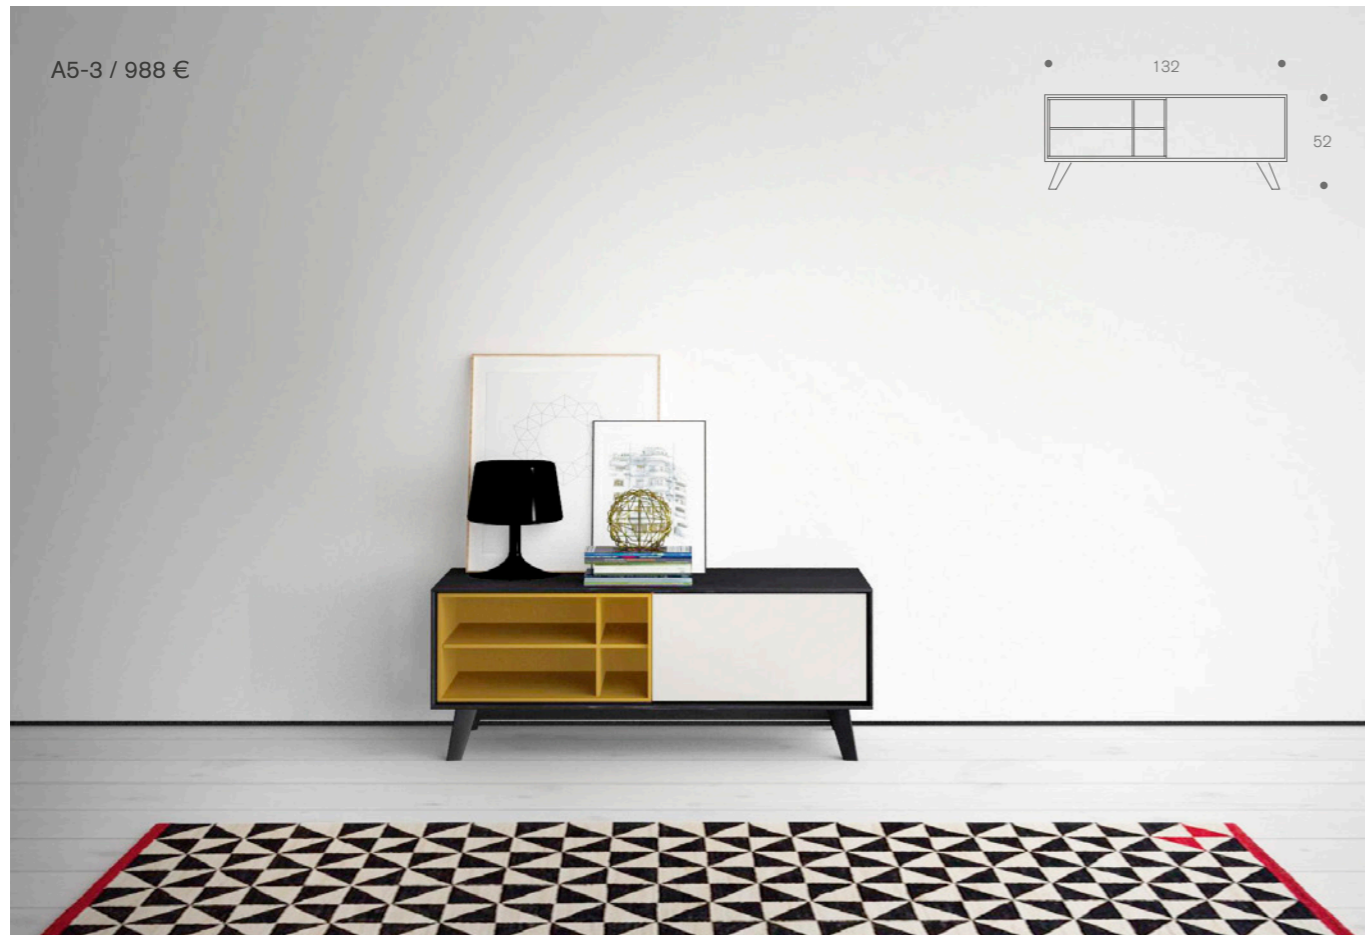

A5-2 / 1.356 €

A5 / 2.876 €

A5-3 / 988 €

f = fondo / depth / profondeur / tiefe

- | | | |
|---|--|---|
| A5 | A5-2 | A5-3 |
| ● Roble Sega / Segal oak
/ Eiche Sega / Chêne Sega | ● Tobacco | ● Dark Sega |
| ● Grafito / Graphite / Graphit
/ Graphite | ● Grafito / Graphite / Graphit
/ Graphite | ● Pardo / Light grey / Hellgrau
/ Brun |
| | | ● Ocre / Ochre / Gelb / Ocre |