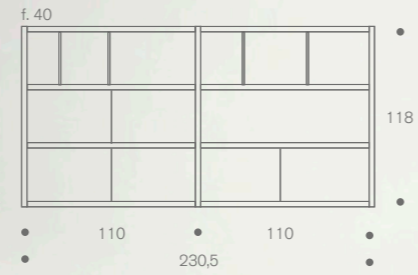

K4-2 / 2.716 €