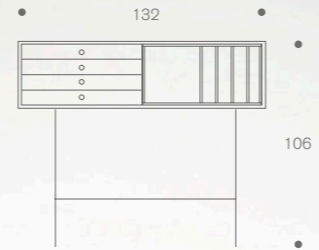

A6-2 / 1.581 €