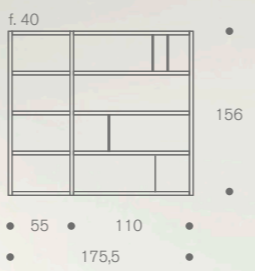

f = fondo / depth / profondeur / tiefe

K6	K6-2	K6-3
● Teja / Russet / Terracotta / Brique	● Kai Black	● Kai Light
● Kai Light	● Teja / Russet / Terracotta / Brique	● Safira / Sapphire / Taubenblau / Saphir
	● Vainilla / Vanilla / Vainille / Vanille	● Cielo / Sky / Himmelblau / Ciel
		● Teja / Russet / Terracotta / Brique