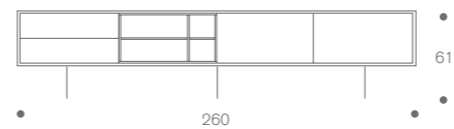

f = fondo / depth / profondeur / tiefe

- | A2 | A2-2 | A2-3 |
|---|---|---|
| ● Roble Sega / Segal oak
/ Eiche Sega / Chêne Sega | ● Roble Sega / Segal oak
/ Eiche Sega / Chêne Sega | ● Dark Sega |
| ○ Blanco / White / Weiß
/ Blanc | ○ Blanco / White / Weiß
/ Blanc | ● Ocre / Ochre / Gelb / Ocre |
| ● Mora / Blackberry / Marsala
/ Prune | ● Amarillo / Yellow / Gelb
/ Jaune | ● Pardo / Light grey / Hellgrau
/ Brun |
| ● Grafito / Graphite / Graphit
/ Graphite | ● Grafito / Graphite / Graphit
/ Graphite | |

A3-2 / 1.473 €

A3-3 / 1.347 €

A3 / 1.870 €

f = fondo / depth / profondeur / tiefe

- | A3 | A3-2 | A3-3 |
|---|--|--|
| ● Roble Sega / Segal oak
/ Eiche Segal / Chêne Segal | ● Roble Segal / Segal oak
/ Eiche Segal / Chêne Segal | ● Roble Segal / Segal oak
/ Eiche Segal / Chêne Segal |
| ● Amarillo / Yellow / Gelb
/ Jaune | ● Rosa / Pink / Rosé
/ Rose Poudré | ● Safira / Sapphire
/ Taubenblau / Saphir |
| ● Grafito / Graphite / Graphit
/ Graphite | ● Mora / Blackberry / Marsala
/ Prune | ● Cielo / Sky / Himmelblau
/ Ciel |