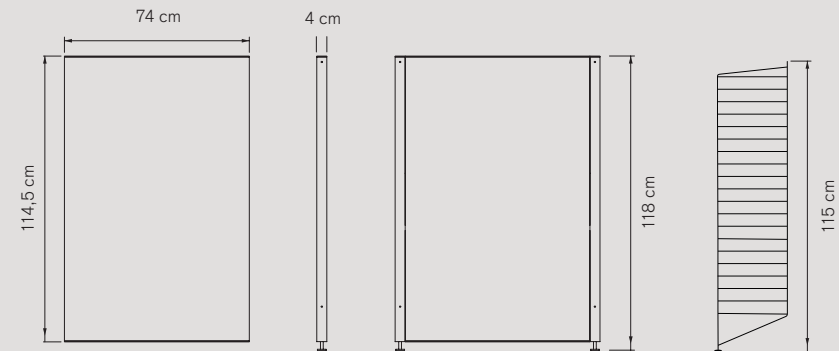

fristående hylla/ljudabsorberande filt // free-standing shelf/sound absorbing felt // フリースタンドシェルフ/騒音吸収フェルト