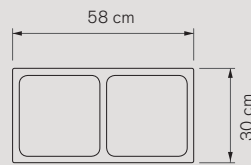

skålplan // bowl shelves // ボウルシェルフ

skål vit aluminium  
bowl in white aluminum  
トレー

skrivbordslåda djup 2 cm  
desk drawer depth 2 cm  
引き出し 深さ 2 cm

skålplan (abs plast)  
insidesdjup 8,5 cm  
78x30 cm 1-pack