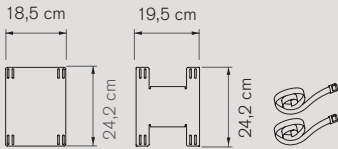

grå filthuv
grey fabric sleeve
フェルトカバー

datorhållare // pc holder // コンピューターホルダー