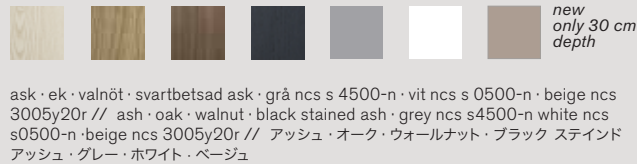

hyllplan // shelves // シェルフ

78x30 cm 3-pack 3 枚入

58x30 cm 3-pack 3 枚入

78x20 cm 3-pack 3 枚入

58x20 cm 3-pack 3 枚入

skålplan // bowl shelves // ボウルシェルフ

skålplan (abs plast) insidesdjup 8,5 cm 78x30 cm 1-pack

bowl shelf (abs plastic) inside depth 8,5 cm 78x30 cm 1-pack

ボウルシェルフ(ホワイト abs樹脂) 78x30 cm 1 個入

vit white ホワイト

skålplan (felt) insidesdjup 5 cm 78x30 cm 1-pack

bowl shelf (felt) inside depth 5 cm 78x30 cm 1-pack

ボウルシェルフ(フェルト) 78x30 cm 1 個入

ljusgrå antracit beige light grey anthracite beige ライトグレー ダークグレー ベージュ