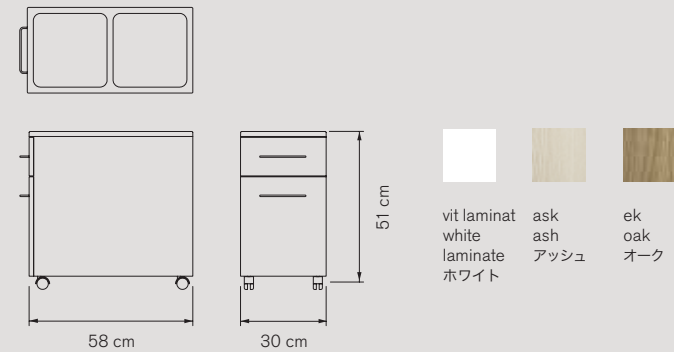

rullhurts // mobile storage unit // モバイルキャビネット