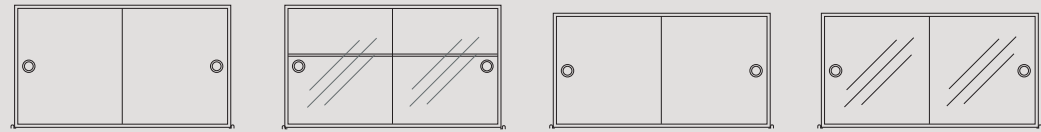

skåp med skjutdörrar b78/d30/h42 cm insidesdjup 26 cm. två sektioner med ett löstagbart hyllplan till varje sektion. handtag i rostfritt stål. 1-pack

cabinet with sliding doors w78/d30/h42 cm inside depth 26 cm. two sections with one detachable shelf in each section. handles in stainless steel. 1-pack

キャビネット w78/d30/h42 cm 内寸奥行 26 cm 取り外し棚 2 枚 ステンレス製ハンドル付きスライドドア 1 個入

vitrinskåp med skjutdörrar i glas b78/d30/h42 cm insidesdjup 26 cm. ett löstagbart hyllplan i glas. handtag i rostfritt stål. 1-pack

display cabinet with sliding glass doors w78/d30/h42 cm inside depth 26 cm. one detachable glass shelf. handles in stainless steel. 1-pack

ディスプレイキャビネット w78/d30/h42 cm 内寸奥行 26 cm 取り外しガラス棚 1 枚 ステンレス製ハンドル付きスライドドア 1 個入

skåp med skjutdörrar b78/d20/h37 cm insidesdjup 16 cm. två sektioner med ett löstagbart hyllplan till varje sektion. handtag i rostfritt stål. 1-pack

cabinet with sliding doors w78/d20/h37 cm inside depth 16 cm. two sections with one detachable shelf in each section. handles in stainless steel. 1-pack

キャビネット w78/d20/h37 cm 内寸奥行 16 cm 取り外し棚 2 枚 ステンレス製ハンドル付きスライドドア 1 個入

skåp med spegeldörrar b78/d20/h37 cm insidesdjup 16 cm. ett löstagbart hyllplan i glas. handtag i rostfritt stål. finns endast i vitt och grått. 1-pack

cabinet with mirror doors b78/d20/h37 cm inside depth 16 cm. one detachable glass shelf. handles in stainless steel. only available in white and grey. 1-pack

ミラーキャビネット w78/d20/h37 cm 内寸奥行 16 cm 取り外しガラス棚 1 枚 ステンレス製ハンドル付きスライドドア 1 個入

hurts b78/d30/h42 cm insidesdjup 23 cm lådor med handtag i rostfritt stål. 1-pack

chest of drawers w78/d30/h42 cm inside depth 23 cm drawers with handle in stainless steel. 1-pack

チェスト w78/d30/h42 cm 内寸奥行 23 cm ステンレス製ハンドル付き引き出し 1 個入

hurts b58/d30/h42 cm insidesdjup 23 cm lådor med handtag i rostfritt stål. 1-pack

chest of drawers w58/d30/h42 cm inside depth 23 cm drawers with handle in stainless steel. 1-pack

チェスト w58/d30/h42 cm 内寸奥行 23 cm ステンレス製ハンドル付き引き出し 1 個入

ask · ek · valnöt · svartbetsad ask · grå ncs s 4500-n · vit ncs s 0500-n · beige ncs 3005y20r // ash · oak · walnut · black stained ash · grey ncs s4500-n white ncs s0500-n · beige ncs 3005y20r // アッシュ · オーク · ウォールナット · ブラック スティンド アッシュ · グレー · ホワイト · ベージュ

to avoid flex we recommend max. 15 kg evenly spread load on 78 cm wide shelves and 25 kg on 58 cm wide shelves // 幅 78 cm のシェルフの耐荷重は 15 kg、幅 58 cm のシェルフは 25 kg を推奨しています。幅 78 cm のシェルフは荷重を均等にしてお使いください