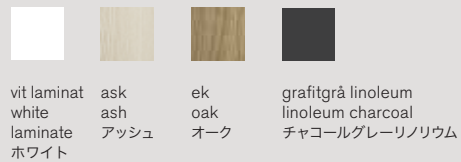

höj- och sänkbart mötesbord 180x90 / höj- och sänkbart konferensbord 360x90 // height-adjustable meeting table 180x90 / height-adjustable conference table 360x90 // 昇降式ミーティングテーブル 180x90 / 昇降式カンファレンステーブル 360x90