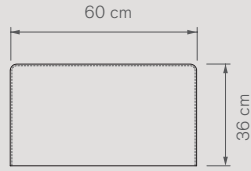

trådraster // wire screen // ワイヤースクリーン

vitt trådraster för skrivbord
white wire screen for desk
ワイヤースクリーン

grå filthuv
grey fabric sleeve
フェルトカバー

datorhållare // pc holder // コンピューターホルダー

datorhållare
pc holder
コンピューターホルダー

skålplan // bowl shelves // ボウルシェルフ

skål vit aluminium
bowl in white aluminum
トレー

skrivbordslåda djup 2 cm
desk drawer depth 2 cm
引き出し 深さ 2 cm

skålplan (abs plast)
insidesdjup 8,5 cm
78x30 cm 1-pack

bowl shelf (abs plastic)
inside depth 8,5 cm
78x30 cm 1-pack

ボウルシェルフ(ホワイト abs樹脂)
78x30 cm 1個入

vit
white
ホワイト

skålplan (filt)
insidesdjup 5 cm
78x30 cm 1-pack

bowl shelf (felt)
inside depth 5 cm
78x30 cm 1-pack

ボウルシェルフ(フェルト)
78x30 cm 1 個入

ljusgrå
light grey
ライトグレー

antracit
anthracite
ダークグレー

beige
beige
ベージュ

this catalogue, including all images and text, as well as the design of the string® shelving system and string® works desk and shelving system, are all protected by swedish and international copyright. the rights belong to string furniture ab. the string® shelving system was created in 1949 by the swedish architect nils strinning in collaboration with kajsa strinning. the string® works desk was created in 2013 by anna von schewen and björn dahlström. the design of the desk is protected as a registered design in the european union and a number of other countries. the string® brand name is owned by string furniture ab and is registered in the eu, norway, switzerland, usa, china and other countries around the world.

prizes and exhibitions