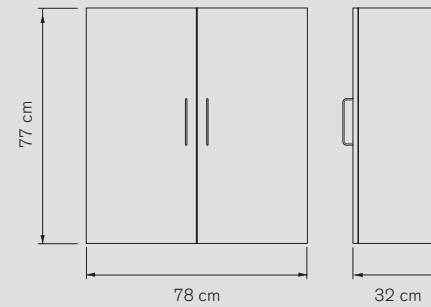

förvaringsskåp // filing cabinet // ファイリングキャビネット