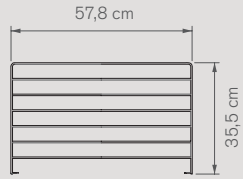

trådraster // wire screen // ワイヤースクリーン

vitt trådraster för skrivbord
white wire screen for desk
ワイヤースクリーン