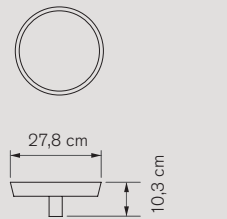

チェスト w78/d30/h42 cm 内寸奥行 23 cm ステンレス製ハンドル付き引き出し 1 個入

hurts b58/d30/h42 cm insidesdjup 23 cm lådor med handtag i rostfritt stål. 1-pack

chest of drawers w58/d30/h42 cm inside depth 23 cm drawers with handle in stainless steel. 1-pack

skålplan // bowl shelves // ボウルシェルフ

skål vit aluminium  
bowl in white aluminum  
トレー

skrivbordslåda djup 2 cm  
desk drawer depth 2 cm  
引き出し 深さ 2 cm

skålplan (abs plast)  
insidesdjup 8,5 cm  
78x30 cm 1-pack

bowl shelf (abs plastic)  
inside depth 8,5 cm  
78x30 cm 1-pack

ボウルシェルフ(ホワイト abs樹脂)  
78x30 cm 1個入

vit  
white  
ホワイト

skålplan (filt)  
insidesdjup 5 cm  
78x30 cm 1-pack

bowl shelf (felt)  
inside depth 5 cm  
78x30 cm 1-pack