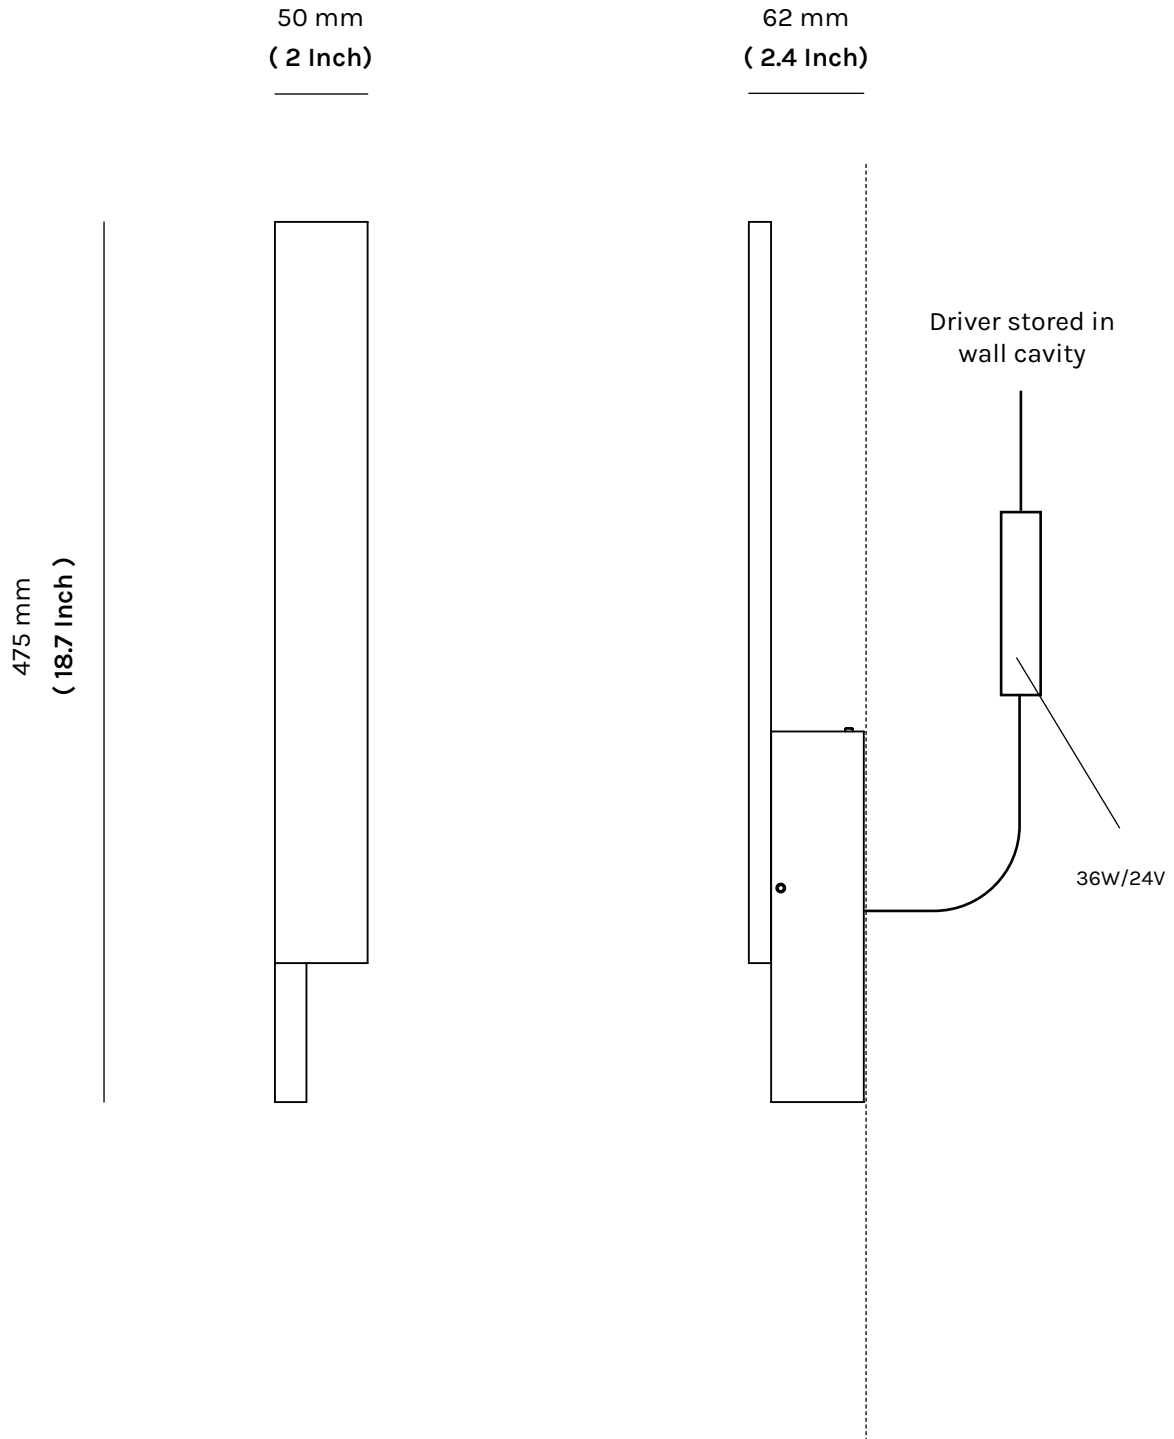

## SIZING OPTIONS

### RIGHT VERSION

**18.7"**  
475 mm  
POWER: 9W

### LEFT VERSION

**18.7"**  
475 mm  
POWER: 9W